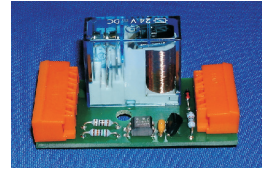

## Beschreibung:

Der A308 steuert serienmäßig 2 Geräte, und ist durch Erweiterungen auf bis zu 8 Geräte aufrüstbar.

Das Gehäuse ist aus stabilem 2mm Edelstahl gefertigt, die Tür aus 3 mm Edelstahl wird durch ein Doppelbart Sicherheitsschloß und 3 Bolzenzuhaltungen gesichert. Mit seinen robusten Tastern und der Akku-gepufferten Blinkdiode die eine Alarmsicherung simuliert, bietet der A308 somit höchsten Schutz gegen Einbruch und Vandalismus.

## Technische Daten:

Maschinenanschluß:	5-polig potentialfreier Eingang für Rückmeldung 2pol. 230 V AC potentialfreier Ausgang Wechsler 3pol. 230 V AC
Geräte Ansteuerung:	Zeit, Langzeitimpuls, Kurzzeitimpuls
Spannungsversorgung:	230 V AC 50 Hz 10 VA
Münzprüfer:	Elektronisch, vorprogrammiert auf EUR
Programmierung:	über Tasten
Anzahl zu steuernde Geräte:	2 Stück ab Werk, aufrüstbar auf 8 Geräte mit ansteckbarem Modul Art.-Nr.: A308 Erweiterung
Gehäuse:	2 mm Edelstahl 240er Korn gebürstet, Tür 3 mm Edelstahl 240er Korn gebürstet 383 x 423 x 293 mm (B/H/T)
Befestigung:	6 Stück Maueranker 10mm (nicht im Lieferumfang enthalten)
Gewicht:	20 kg